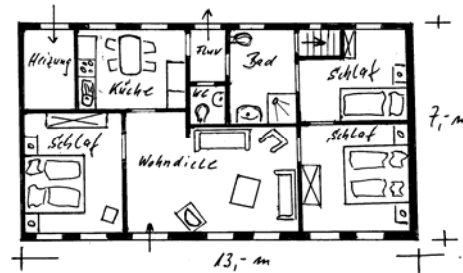

Twiete 10

25852 West Bordelum

74 qm Wohnfläche dazu ca. 3000 qm Garten

Zentral im Dorf, sehr ruhig, liegt dieses typisch friesische Wohnhaus mit Reetdach, abseits der Dorfstraße. Kurzer Fußweg zum Bäcker oder dem Schleckermarkt ermöglichen den schnellen Einkauf. Ein großes Wiesengrundstück mit Apfel- und Birnenbäumen umgibt das Haus. Sie teilen sich dieses Grundstück mit Gästen der angrenzenden Ferienwohnungen vom Eulenhof.

Im Grundriss erkennen Sie die Gemütlichkeit der Wohnungseinteilung, der friesischen Bauernwohnung. (Kleine Raumaufteilung und niedrige Deckenhöhe) Es ist alles neu renoviert und komfortabel gestaltet mit Fußbodenheizung bis hin zum digitalen Fernsehen.

Die Wohnung hat 3 Schlafzimmer, Wohnzimm, Flur, Küche, WC und Bad mit Dusche und WC.

Eine gemütliche Küche mit Esstisch sehr gute Ausstattung an Gerät und Geschirr

Die Wohnzimm mit einer modernen Sitzgarnitur sowie Sat TV/ CD ausgestattet