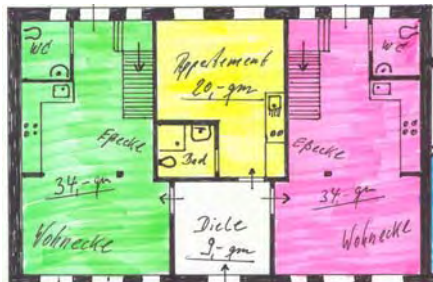

Wohnung I : 65 qm, bis 4 Personen

Wohnung II : 75 qm bis 5 Personen

Unten: Eingangsdiele, WC, Großraum mit gemütl. Sitzecke (TV, Telefon, CD Radio) und angrenzender Küchenzeile (sehr gute Ausstattung) Essecke, freie Holzterasse nach oben zu den Schlafräumen.

Oben: Galerie mit Doppelbett, Schlafzimmer, Bad (Dusche, WC). In Wg. II, ein Schlafz. mehr.

Bei größerer Belegung bieten wir zusätzlich ein kleines App. mit Doppelbett (Bad/Kü.) an.

Eine Zentralheizung sorgt für gemütliche Temperaturen und Warmwasser zu allen 4 Jahreszeiten. Besonders beliebt sind die zweiteiligen Klöntüren als Öffnung zum Garten. Waschmaschine, Wäschespindel, Grill, **Saunablockhaus** und Fahrräder nach Absprache.

Grundriss **Unten**, grün Wg. I, rot Wg. II, gelb kleines Appartement Grundriss

Der Eulenhof, ein Urlaubserlebnis Oben

**für die ganze Familie
Wir freuen uns auf Sie**